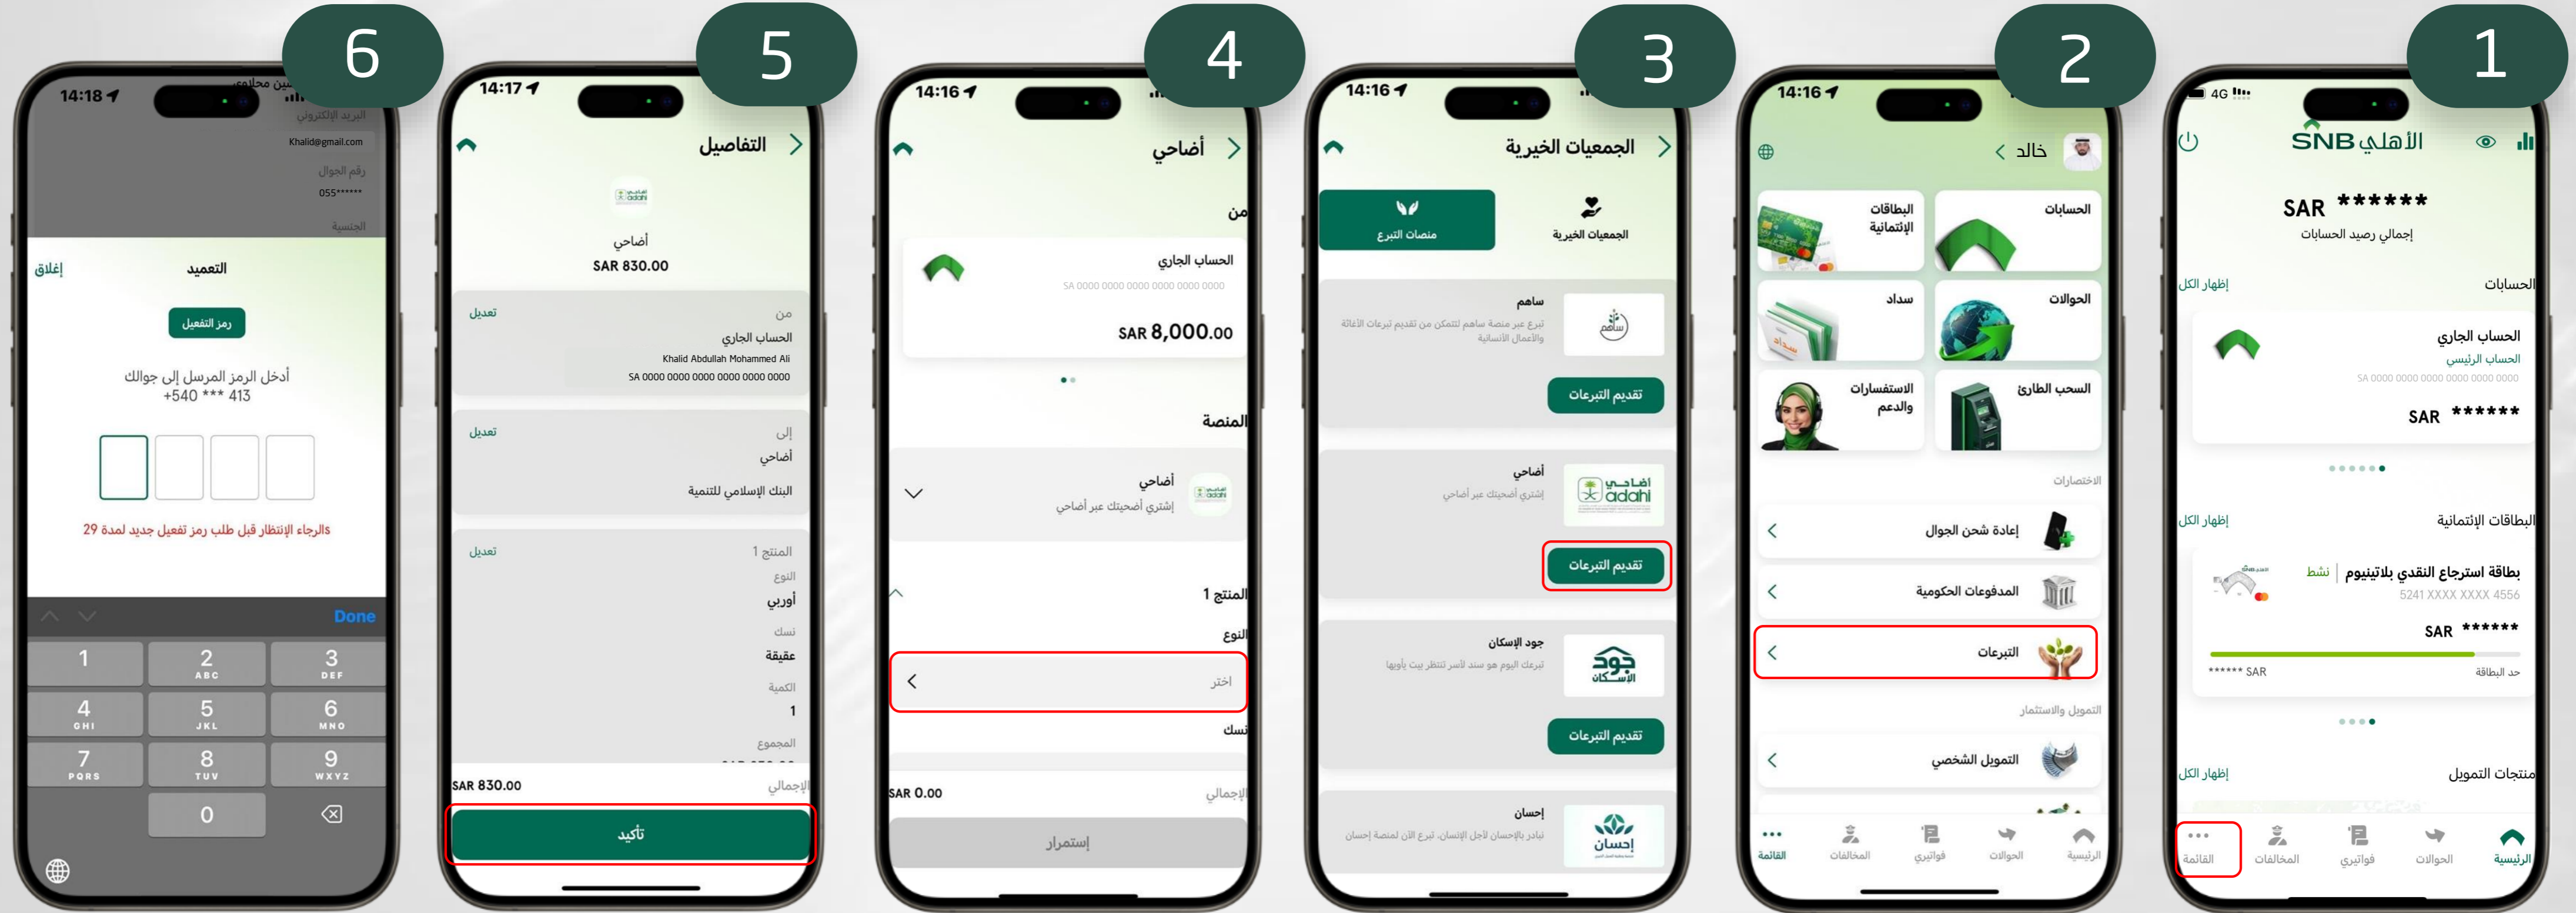

التبرعات "خدمة أضحى"

ادخل رمز التفعيل OTP لإكمال عملية التبرع بنجاح

اضغط على تأكيد لإكمال عملية التبرع

ادخل جميع التفاصيل المتعلقة بتبرعك ثم اضغط على استمرار

اختر خيار "تقديم التبرعات"

اضغط على التبرعات

اضغط على القائمة للوصول على التبرعات

حمل التطبيق